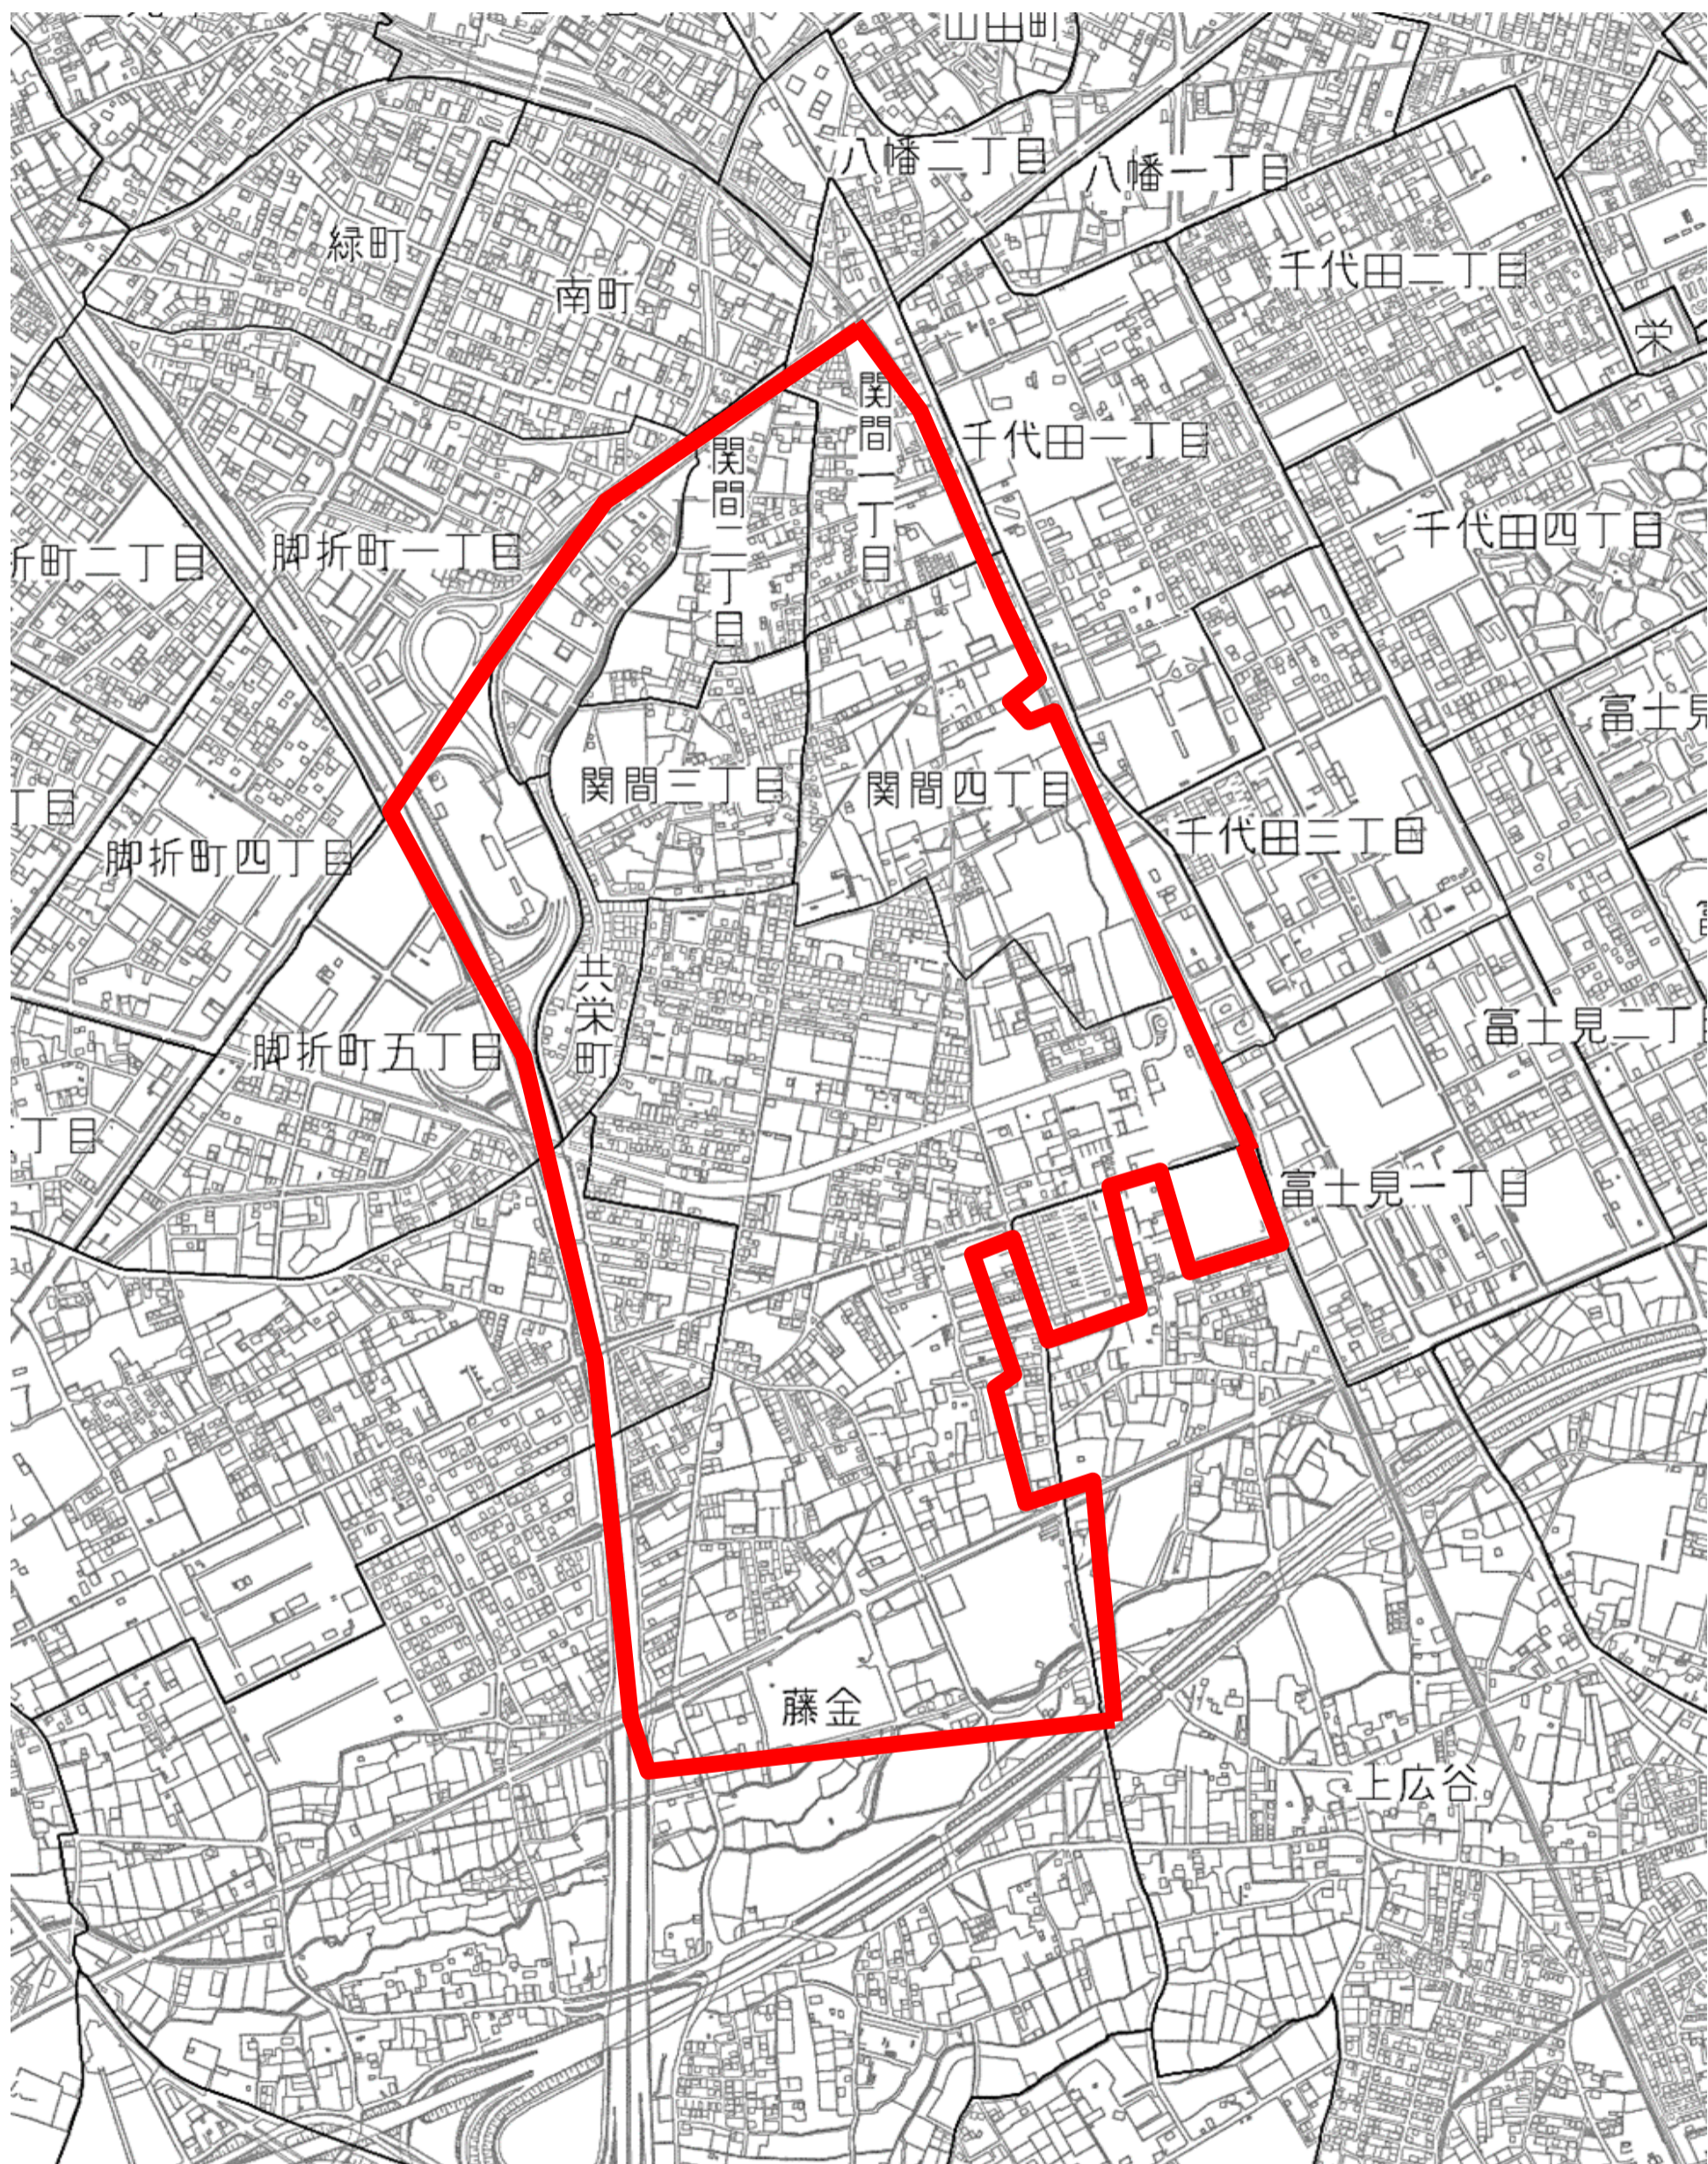

水道管（配水管）洗浄作業区域図

- ※ 上記枠線内を令和3年11月24日～令和3年12月15日（金・土・日曜日及び祝日は除く）までの期間中、水道管の洗浄作業を行います。
- ※ 作業の都合上、作業該当日以外でも影響が出る場合があります。