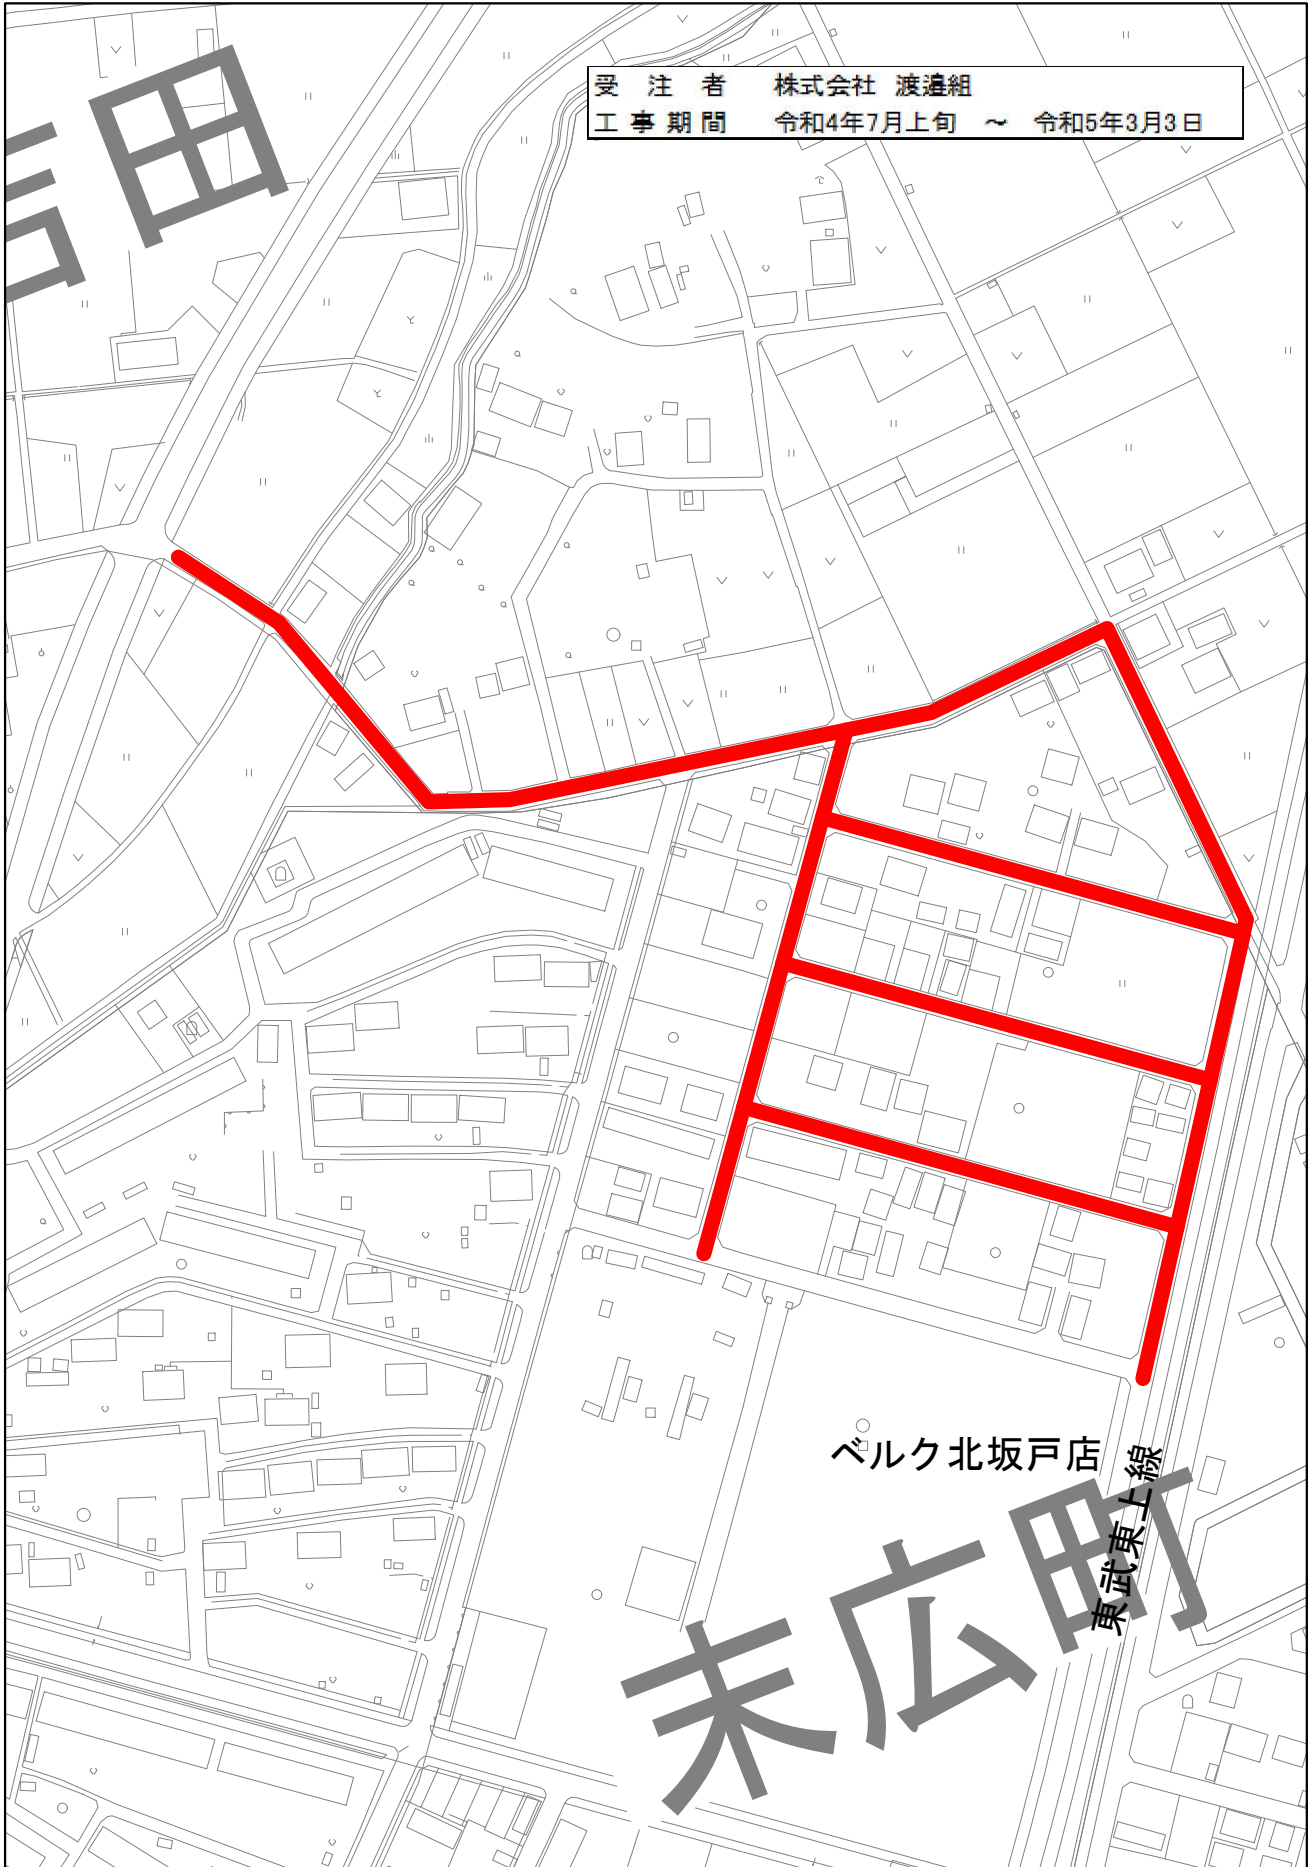

# 案内図

工事箇所：(  )

工事名称：給・配水管第146号布設替工事その16