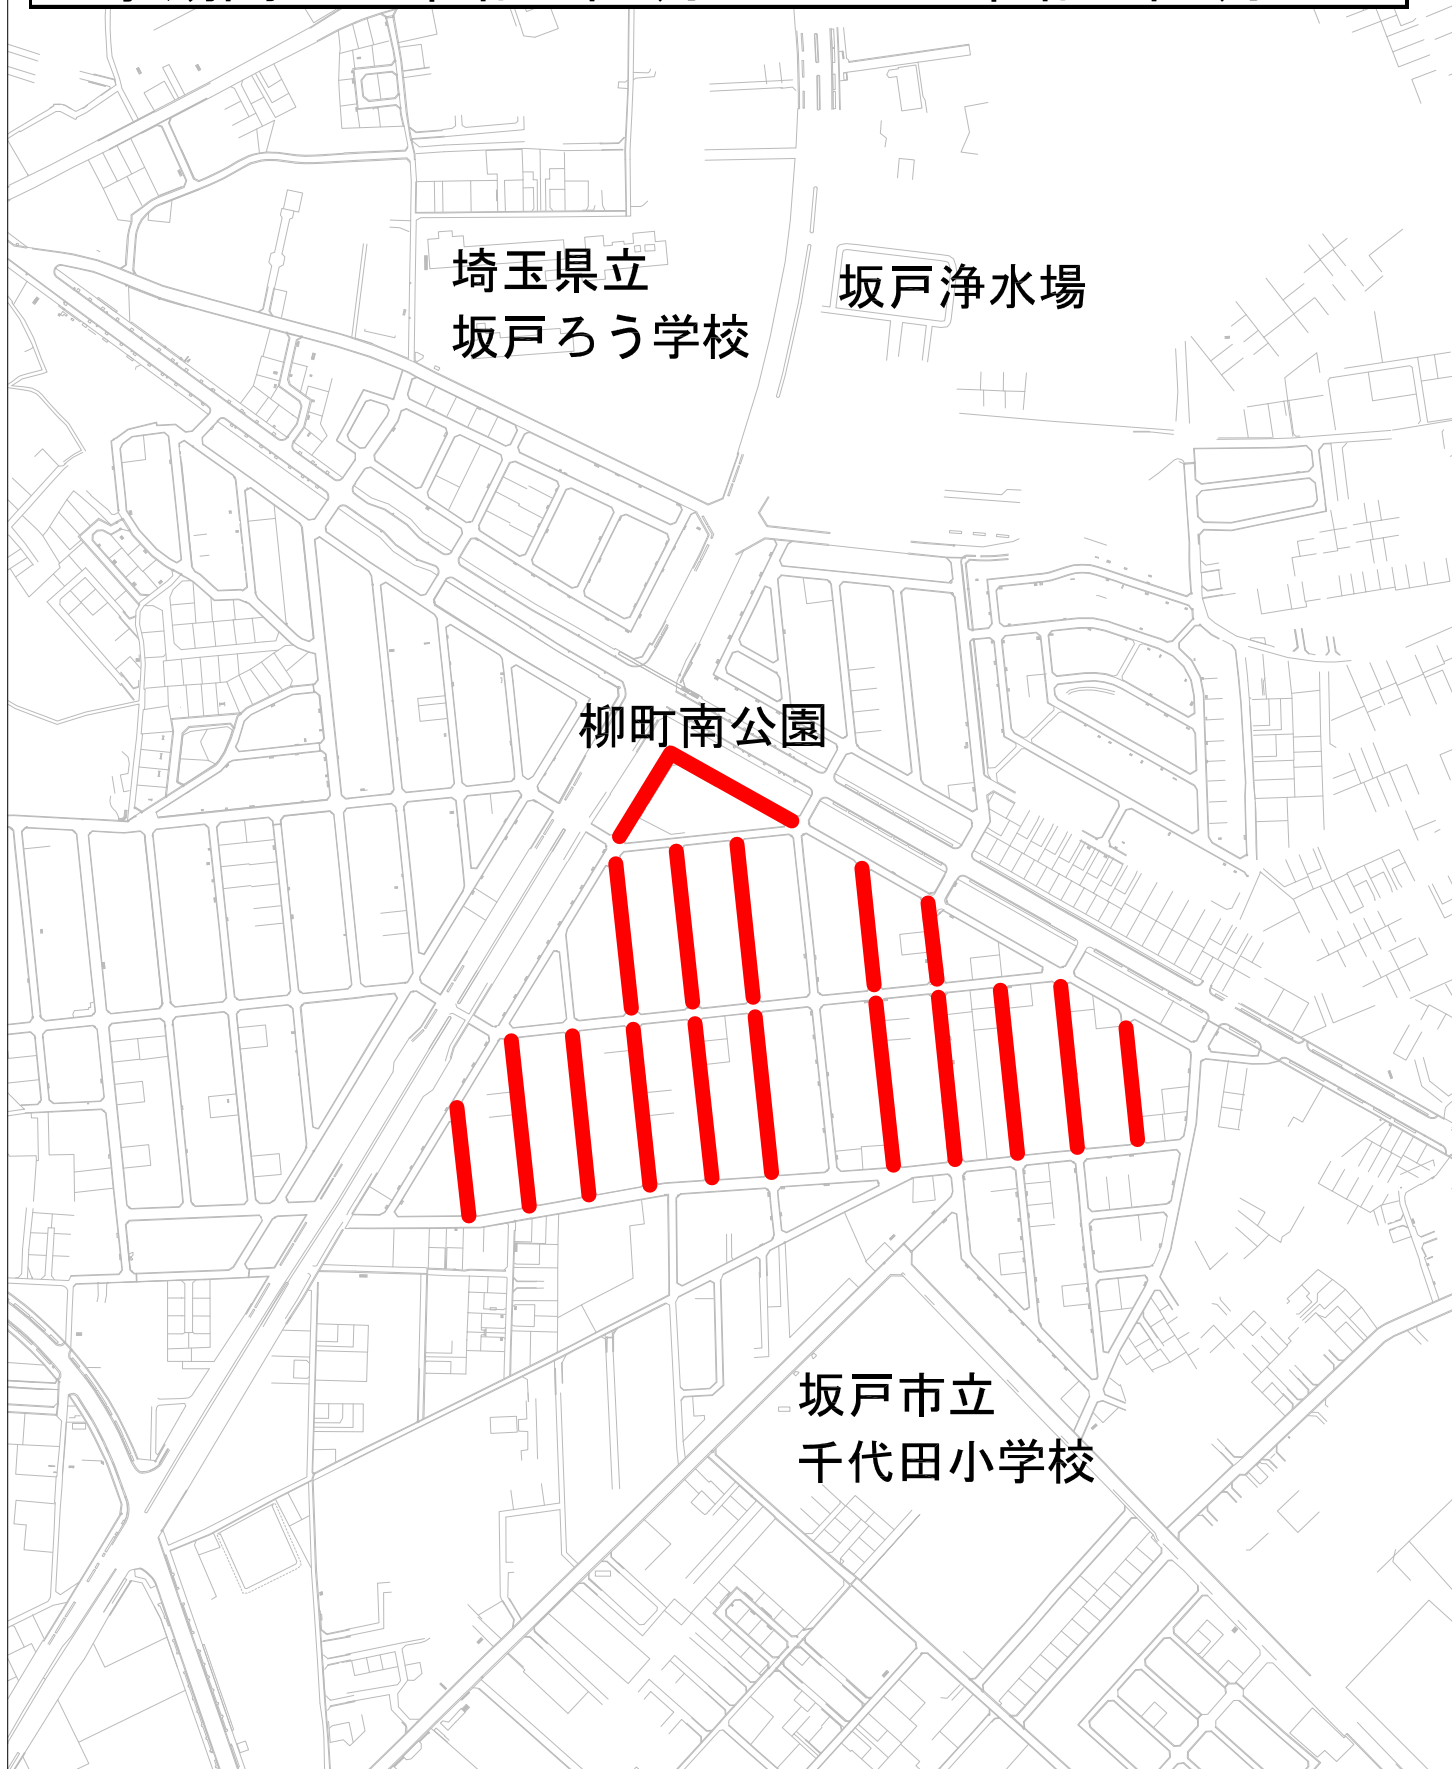

案内図 S=Free

受注者	株式会社杉本土建工業	埼玉西部営業所
工事期間	令和6年1月9日 ~	令和6年3月15日

工事場所 () 給・配第144号布設替その2舗装本復旧工事